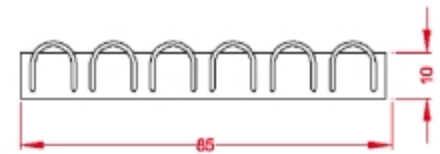

M-9-15

Perchero pared 6 colgadores.
Acabado: negro, blanco, plata,
gris oxidón, burdeos texturado
y azul.