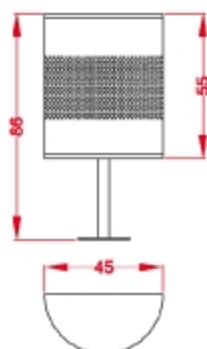

M-1-45
Papelera metálica de medialuna con soporte.
Sistema basculante. Fijación a suelo.
Acabado: gris oxidón y verde.