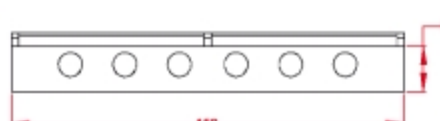

Percheros

M-9-20

Perchero pared 6 colgadores.
Bolas cromadas.
Acabado: negro, blanco, plata,
gris oxidón, burdeos texturado
y azul.

M-9-21

Perchero pared 8 colgadores.
Bolas cromadas.
Acabado: negro, blanco, plata,
gris oxidón, burdeos texturado
y azul.

M-9-25

Perchero pared 2 colgadores.
Bolas negras.
Acabado: negro, blanco, plata,
gris oxidón, burdeos texturado
y azul.

M-9-38 4 colgadores 100 x 17 h.

M-9-37 6 colgadores 150 x 17 h.

M-9-36 8 colgadores 200 x 17 h.

Perchero inoxidable-fenólico.
Acabado: amarillo, rojo y azul.

M-9-41 4 colgadores 100 x 17 h.

M-9-40 6 colgadores 150 x 17 h.

M-9-39 8 colgadores 200 x 17 h.

Perchero inoxidable-fenólico,
Con bandeja superior.
Acabado: amarillo, rojo y azul.

M-9-40