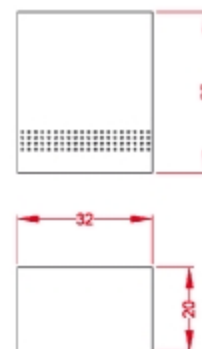

M-1-44
Papelera metálica de medialuna.
Sistema basculante. Fijación a pared.
Acabado: gris oxidón y verde.