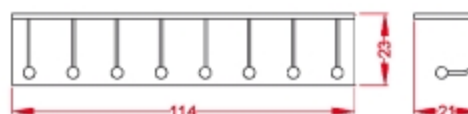

M-9-21

Perchero pared 8 colgadores.
Bolas cromadas.
Acabado: negro, blanco, plata,
gris oxidón, burdeos texturado
y azul.