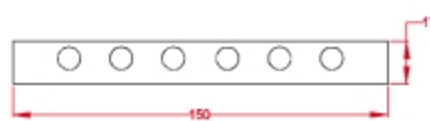

M-9-38 4 colgadores 100 x 17 h.

M-9-37 6 colgadores 150 x 17 h.

M-9-36 8 colgadores 200 x 17 h.

Perchero inoxidable-fenólico.
Acabado: amarillo, rojo y azul.

M-9-36

M-9-37

M-9-38

M-9-41 4 colgadores 100 x 17 h.