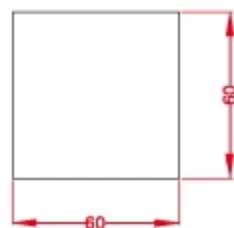

Papeleras

M-1-80

Papelera metálica, con paleta tipo balancín y parte superior en acero inoxidable.
Puerta extraíble mediante sistema de carros.
Acabados: gris oxidón y burdeos texturado.