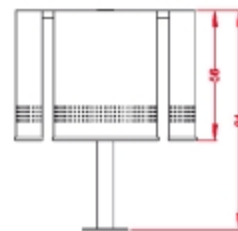

M-4-1

Cenicero Papelera pared, sistema basculante.
Acabado: negro, blanco, plata, gris oxidón,
burdeos texturado y azul.

Papeleras de Exterior

Papeleras de Exterior

M-1-88

Papelera ecológica metálica con soporte.
Sistema basculante. Fijación a suelo.
Acabado: Color estándar de reciclaje
Amarillo - Embases
Verde - Vidrio
Rojo - Residuos