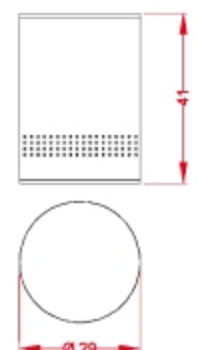

M-1-13

Papelera, con goma protectora en base.
Abertura frontal tipo asa.
Acabado: negro, blanco, plata, gris oxidón,
burdeos texturado y azul.