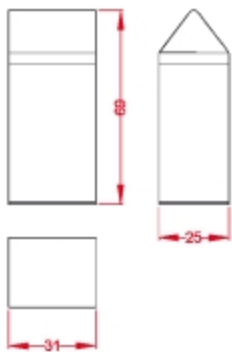

M-1-34-I
Papelera cuerpo en acero inoxidable, cabeza pintada,
con tapa basculante. Goma protectora en base.
Acabado: negro, blanco, plata, burdeos texturado.