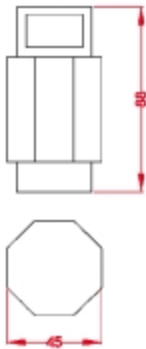

Ceniceros Papeleras

Ceniceros Papeleras

M-4-65

Cenicero Papelera ovalada, con dos bocas.
Tapa inoxidable, cuerpo metálico.
Cestillos interiores para bolsa.
Acabado: gris oxidón.

M-4-67

Cenicero Papelera de arena combinada con acero inoxidable en laterales, paleta y parte superior.
Sistema de sujeción de bolsas mediante goma.
Tacos inferiores de ABS para evitar oxidación.
Acabado: negro.