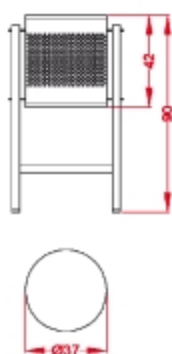

M-1-48
Papelera metálica con soporte.
Sistema basculante. Fijación a suelo.
Acabado: gris oxidón y verde.