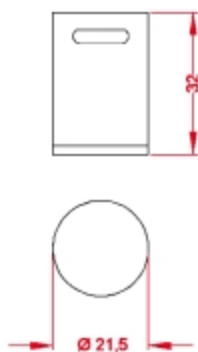

M-1-16-I

Papelera inoxidable, goma protectora en asa y base.
Abertura frontal tipo asa.
Acabado: Inoxidable

M-1-11

Papelera, goma protectora en base.
 Abertura frontal tipo asa.
 Acabado: negro, blanco, plata, gris oxidón,
 burdeos texturado y azul.