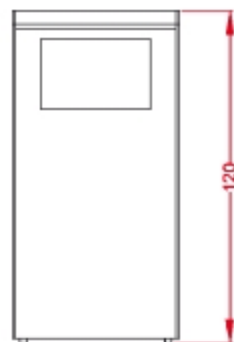

Papeleras

M-1-80

Papelera metálica, con paleta tipo balancín y parte superior en acero inoxidable.
Puerta extraíble mediante sistema de carros.
Acabados: gris oxidón y burdeos texturado.