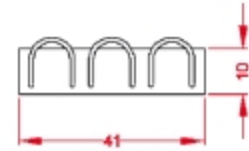

M-9-14

Perchero pared 3 colgadores.
Acabado: negro, blanco, plata,
gris oxidón, burdeos texturado
y azul.