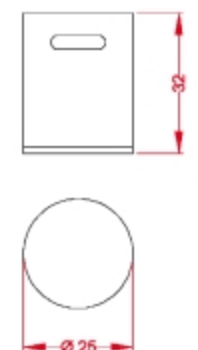

M-1-8-I

Papelera inoxidable,aros cromados en ABS,
en parte superior e inferior.
Acabado: inoxidable.