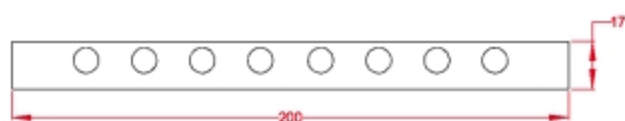

Percheros

M-9-20

Perchero pared 6 colgadores.
Bolas cromadas.
Acabado: negro, blanco, plata,
gris oxidón, burdeos texturado
y azul.

M-9-21

Perchero pared 8 colgadores.
Bolas cromadas.
Acabado: negro, blanco, plata,
gris oxidón, burdeos texturado
y azul.

M-9-25

Perchero pared 2 colgadores.
Bolas negras.
Acabado: negro, blanco, plata,
gris oxidón, burdeos texturado
y azul.

M-9-38 4 colgadores 100 x 17 h.

M-9-37 6 colgadores 150 x 17 h.

M-9-36 8 colgadores 200 x 17 h.

Perchero inoxidable-fenólico.
Acabado: amarillo, rojo y azul.

M-9-36

M-9-41 4 colgadores 100 x 17 h.

M-9-40 6 colgadores 150 x 17 h.

M-9-39 8 colgadores 200 x 17 h.

Perchero inoxidable-fenólico,
Con bandeja superior.
Acabado: amarillo, rojo y azul.