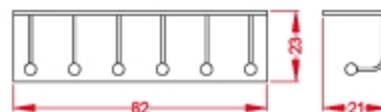

M-9-30

Perchero pared 8 colgadores.
Acabado: negro, blanco, plata,
gris oxidón, burdeos texturado
y azul.

Percheros

M-9-20

Perchero pared 6 colgadores.
Bolas cromadas.
Acabado: negro, blanco, plata,
gris oxidón, burdeos texturado
y azul.