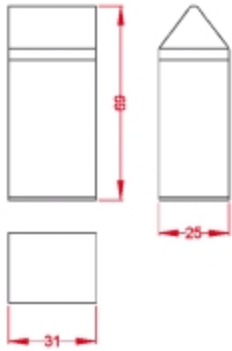

M-1-76
 Papelera Ecológica, con una abertura.
 Tacos inferiores para evitar oxidación.
 Acabados: negro, gris perla gofrado.

Papeleras

M-1-80

Papelera metálica, con paleta tipo balancín y parte superior en acero inoxidable.
Puerta extraíble mediante sistema de carros.
Acabados: gris oxidón y burdeos texturado.