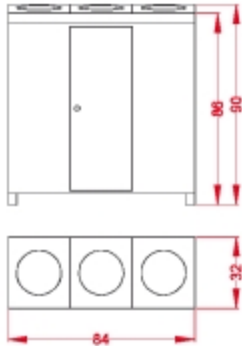

M-1-70
Papelera Ecológica, con tres cubos interiores.
Capacidad de cada cubo de 52 litros.
Puerta frontal con cerradura de triangulillo.
Tacos inferiores de ABS para evitar oxidación.
Colores estándar de reciclaje.
Amarillo - Embases
Verde - Vidrio
Azul - Cartón
Acabados: verde, gris perla gofrado

M-1-78
Papelera Ecológica,
con tres módulos independientes,
tacos inferiores de ABS para evitar oxidación.
Tapas colores estándar de reciclaje.
Amarillo - Embases
Verde - Vidrio
Azul - Cartón
Acabados: gris perla gofrado

M-1-79
Papelera Ecológica
con dos módulos independientes,
tacos inferiores de ABS para evitar oxidación.
Tapas colores estándar de reciclaje.
Amarillo - Embases
Azul - Cartón
Acabados: gris perla gofrado