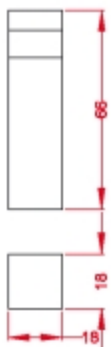

M-4-35-I
Cenicero Papelera inoxidable,
goma protectora en boca y base.
Acabado: inoxidable.