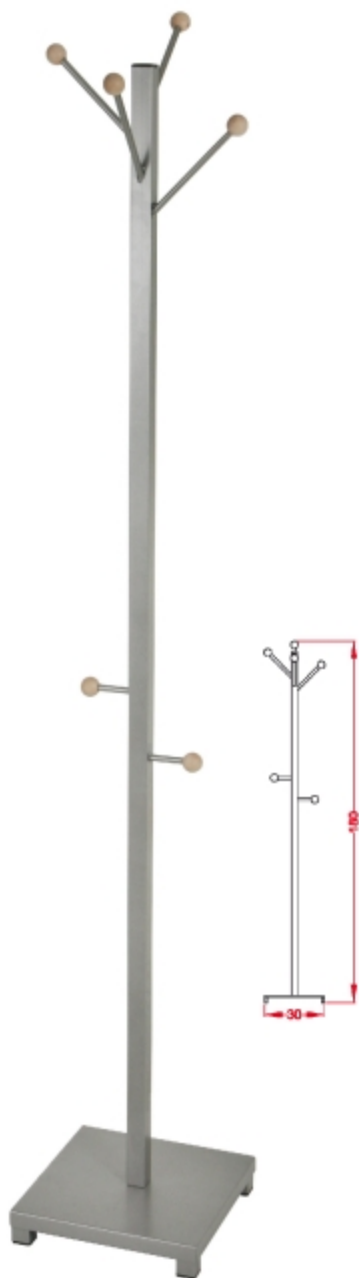

Papeleras de Exterior

M-4-3

Cenicero Papelera metálica con soporte.
Sistema basculante. Fijación a suelo.
Acabad: gris oxidón y verde.

M-4-5

Cenicero Papelera metálica con soporte.
Sistema basculante. Fijación a suelo.
Acabado: gris oxidón y verde.

M-4-68

Cenicero Papelera metálica medialuna.
Sistema basculante. Fijación a suelo.
Acabado: gris oxidón y verde.

Percheros

M-9-35

Perchero de pie con bolas de madera y ganchos para bolsos. Acabado: negro, blanco, plata, gris oxidón, burdeos texturado y azul.