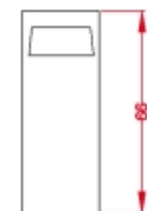

M-4-49

Cenicero Papelera, goma protectora en boca y base. Tapa en acero inoxidable. Acabado: negro, blanco, plata, gris oxidón, burdeos texturado y azul.