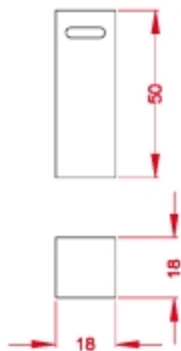

M-3-28

Paragüero hexagonal, goma protectora en base y asa.

Abertura frontal tipo asa.

Acabado: negro, blanco, plata, gris oxidón, burdeos texturado y azul.

M-3-2-I
 Paragüero inoxidable.
 Aros cromados en ABS, superior e inferior.
 Acabado: inoxidable.