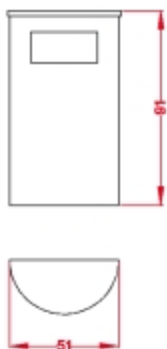

M-4-7-I

Cenicero Papelera inoxidable
con goma protectora en boca y base.
Tapa en acero inoxidable.
Acabado: inoxidable.

Opcional: Tapa ciega en acero inoxidable.