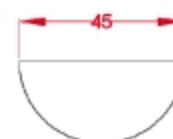

M-1-81

Papelera metálica medialuna.
Sistema basculante.
Fijación a pared.
Acabado: gris oxidón y verde.

M-1-82

Papelera metálica medialuna. Sistema basculante.
Fijación a pared.
Acabado: gris oxidón y verde.