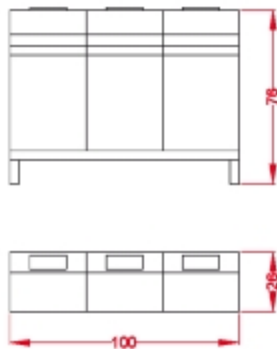

M-1-70
Papelera Ecológica, con tres cubos interiores.
Capacidad de cada cubo de 52 litros.
Puerta frontal con cerradura de triangulillo.
Tacos inferiores de ABS para evitar oxidación.
Colores estándar de reciclaje.
Amarillo - Embases
Verde - Vidrio
Azul - Cartón
Acabados: verde, gris perla gofrado