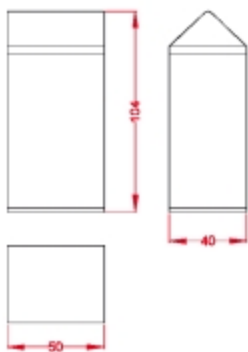

M-1-43
Papelera con tapa basculante.
Goma protectora en base.
Acabado: negro, blanco, plata, burdeos texturado.