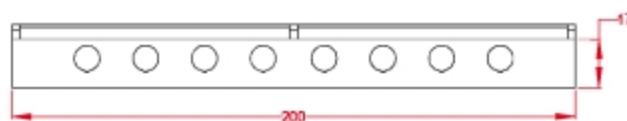

Percheros

M-9-20

Perchero pared 6 colgadores.
Bolas cromadas.
Acabado: negro, blanco, plata,
gris oxidón, burdeos texturado
y azul.

M-9-21

Perchero pared 8 colgadores.
Bolas cromadas.
Acabado: negro, blanco, plata,
gris oxidón, burdeos texturado
y azul.

M-9-25

Perchero pared 2 colgadores.
Bolas negras.
Acabado: negro, blanco, plata,
gris oxidón, burdeos texturado
y azul.

M-9-38 4 colgadores 100 x 17 h.

M-9-37 6 colgadores 150 x 17 h.

M-9-36 8 colgadores 200 x 17 h.

Perchero inoxidable-fenólico.
Acabado: amarillo, rojo y azul.

M-9-41 4 colgadores 100 x 17 h.

M-9-40 6 colgadores 150 x 17 h.

M-9-39 8 colgadores 200 x 17 h.

Perchero inoxidable-fenólico,
Con bandeja superior.
Acabado: amarillo, rojo y azul.

M-9-39