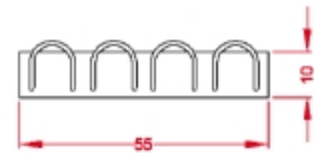

M-9-16

Perchero pared 4 colgadores.
Acabado: negro, blanco, plata,
gris oxidón, burdeos texturado
y azul.