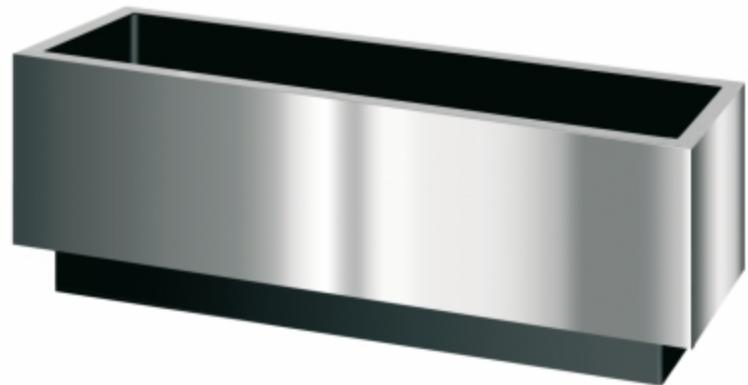

M-10-39-I

Jardinera metálica.

Acabado: jardinera negra, funda inoxidable.