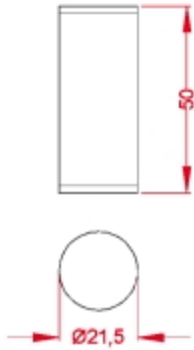

M-3-1
Paragüero con aros negros.
Acabado: negro, blanco, plata, gris oxidón,
burdeos texturado y azul.