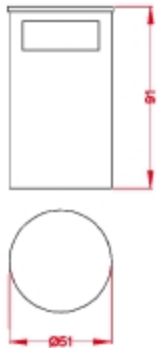

M-4-7-I

Cenicero Papelera inoxidable
con goma protectora en boca y base.
Tapa en acero inoxidable.
Acabado: inoxidable.

Opcional: Tapa ciega en acero inoxidable.

M-4-60-I

Cenicero Papelera medialuna inoxidable,
con goma protectora en boca y base.
Acabado: inoxidable.

Opcional: Tapa ciega en acero inoxidable.