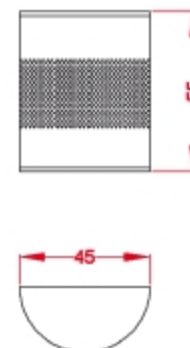

Papeleras de Exterior

M-1-42
Papelera metálica con soporte.
Sistema basculante. Fijación a suelo.
Acabado: gris oxidón y verde.

M-1-41
Papelera metálica.
Sistema basculante. Fijación a pared.
Acabado: gris oxidón y verde.

M-1-44
Papelera metálica de medialuna.
Sistema basculante. Fijación a pared.
Acabado: gris oxidón y verde.