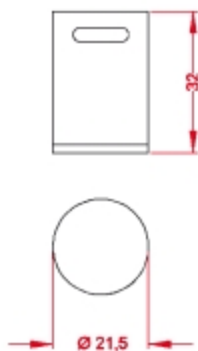

M-1-11

Papelera, goma protectora en base.
Abertura frontal tipo asa.
Acabado: negro, blanco, plata, gris oxidón,
burdeos texturado y azul.

M-1-8-I

Papelera inoxidable,aros cromados en ABS,
en parte superior e inferior.
Acabado: inoxidable.

M-1-13

Papelera, con goma protectora en base.
Abertura frontal tipo asa.
Acabado: negro, blanco, plata, gris oxidón,
burdeos texturado y azul.

M-1-39

Papelera con perforaciones,
aro negro superior e inferior.
Acabado: negro, blanco, plata, gris oxidón,
burdeos texturado y azul.