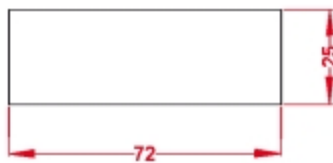

M-10-39-I

Jardinera metálica.

Acabado: jardinera negra, funda inoxidable.

M-10-38-I

Jardinera metálica.

Acabado: jardinera negra, funda inoxidable.