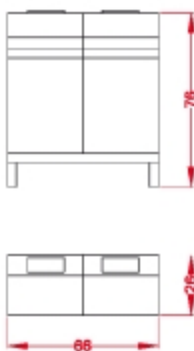

M-1-78
Papelera Ecológica,
con tres módulos independientes,
tacos inferiores de ABS para evitar oxidación.
Tapas colores estándar de reciclaje.
Amarillo - Embases
Verde - Vidrio
Azul - Cartón
Acabados: gris perla gofrado