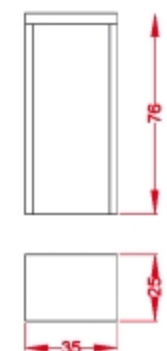

Papeleras

M-1-67

Papelera metálica, con zócalo en acero inoxidable y embellecedor en boca, cromado.
Cubo interior para bolsas.
Acabado: gris oxidón y burdeos texturado.

M-1-69

Papelera con tapa oscilante, cestillo interior para bolsas.
Zócalo y embellecedor en acero inoxidable.
Vaciado mediante cerradura de triangulillo.
Acabado: gris oxidón y burdeos texturado.

M-1-71

Papelera metálica combinada con acero inoxidable en laterales y cerco.
Sistema de sujeción de bolsas mediante goma.
Tacos inferiores de ABS para evitar oxidación.
Acabado: negro.