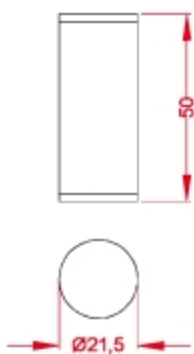

M-3-2
Paragüero aros cromados en ABS superior e inferior.
Acabado: negro, blanco, plata, gris oxidón,
burdeos texturado y azul.