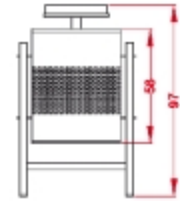

M-4-3

Cenicero Papelera metálica con soporte.
Sistema basculante. Fijación a suelo.
Acabad: gris oxidón y verde.