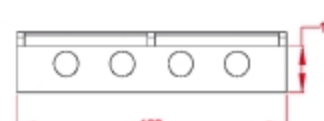

M-9-40 6 colgadores 150 x 17 h.

M-9-39 8 colgadores 200 x 17 h.

Perchero inoxidable-fenólico,
Con bandeja superior.
Acabado: amarillo, rojo y azul.

M-9-39

M-9-40

M-9-41

M-10-56-I

Jardinera poliestireno con autorriego.