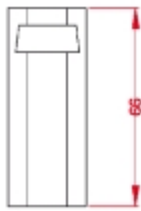

M-4-63-I
Cenicero Papelera hexagonal inoxidable,
goma protectora en boca y base.
Acabado: inoxidable.