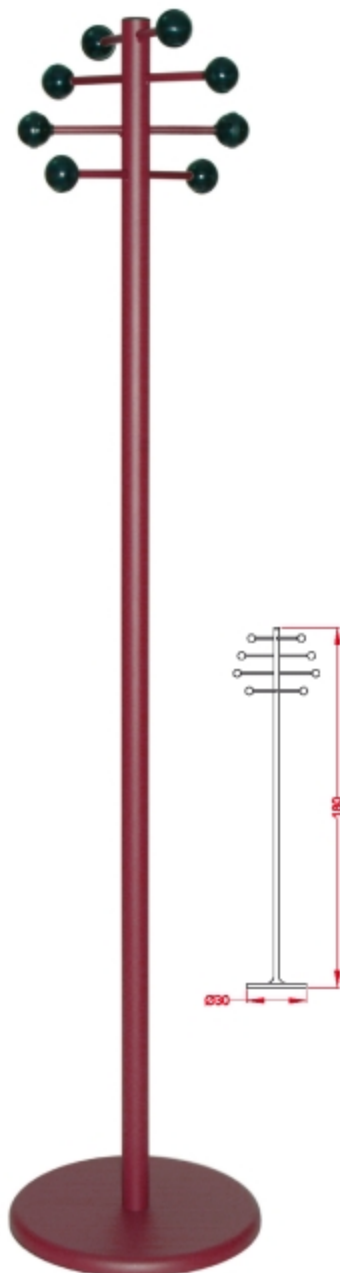

M-9-8

Perchero de pie, con 8 colgadores con bolas cromadas. Acabado: negro, blanco, plata, gris oxidón, burdeos texturado y azul.

Percheros

M-9-17

Perchero de pie,
con 8 colgadores
con bolas cromadas.
Acabado: negro, blanco,
plata, gris oxidón,
burdeos texturado y azul.