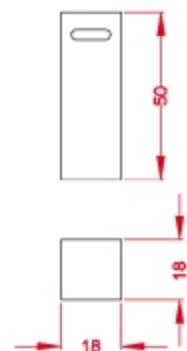

M-3-28

Paragüero hexagonal, goma protectora en base y asa.

Abertura frontal tipo asa.

Acabado: negro, blanco, plata, gris oxidón, burdeos texturado y azul.

M-3-2-I
 Paragüero inoxidable.
 Aros cromados en ABS, superior e inferior.
 Acabado: inoxidable.