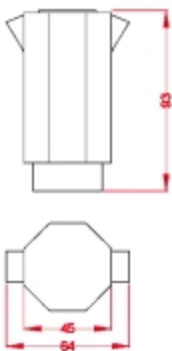

M-4-66
Cenicero Papelera lenteja con tapa oscilante, cestillo interior para bolsas.
Zócalo y embellecedor en acero inoxidable.
Vaciado mediante cerradura de triángulo.
Acabado: gris oxidón y burdeos texturado.