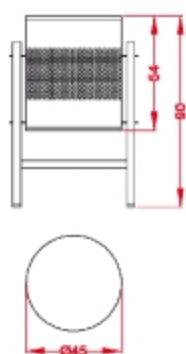

M-1-50
Papelera metálica con soporte.
Sistema basculante. Fijación a suelo.
Acabado: gris oxidón y verde.